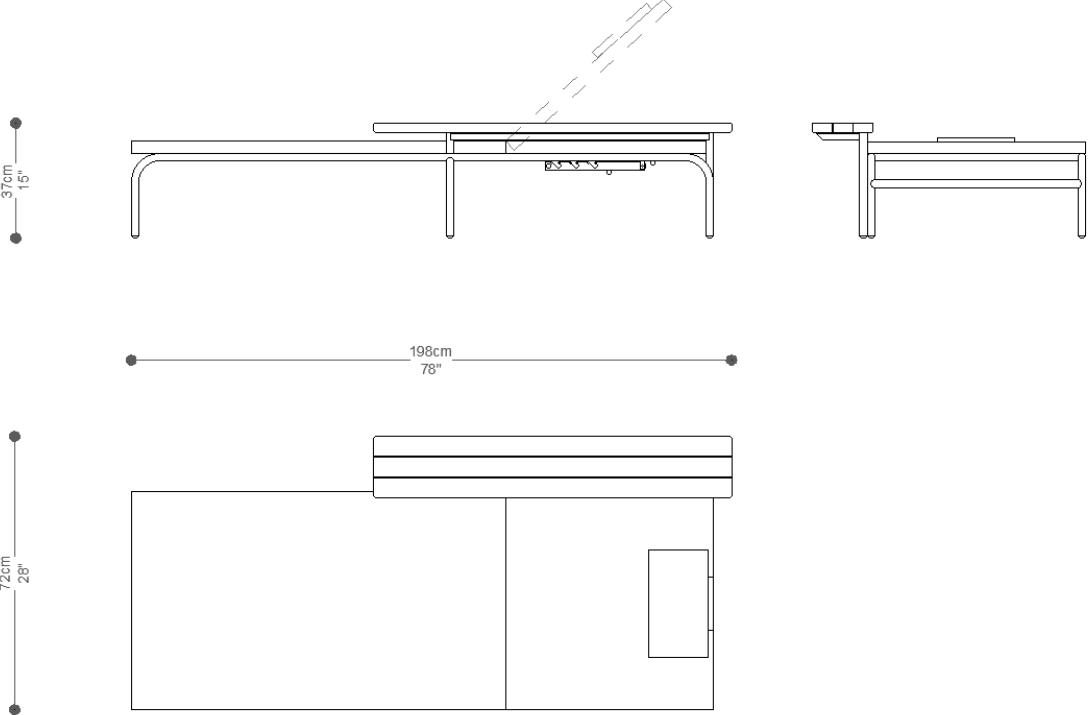

Espreguiçadeira Maui

ESPREGUIÇADEIRA
MAUI

BRETON